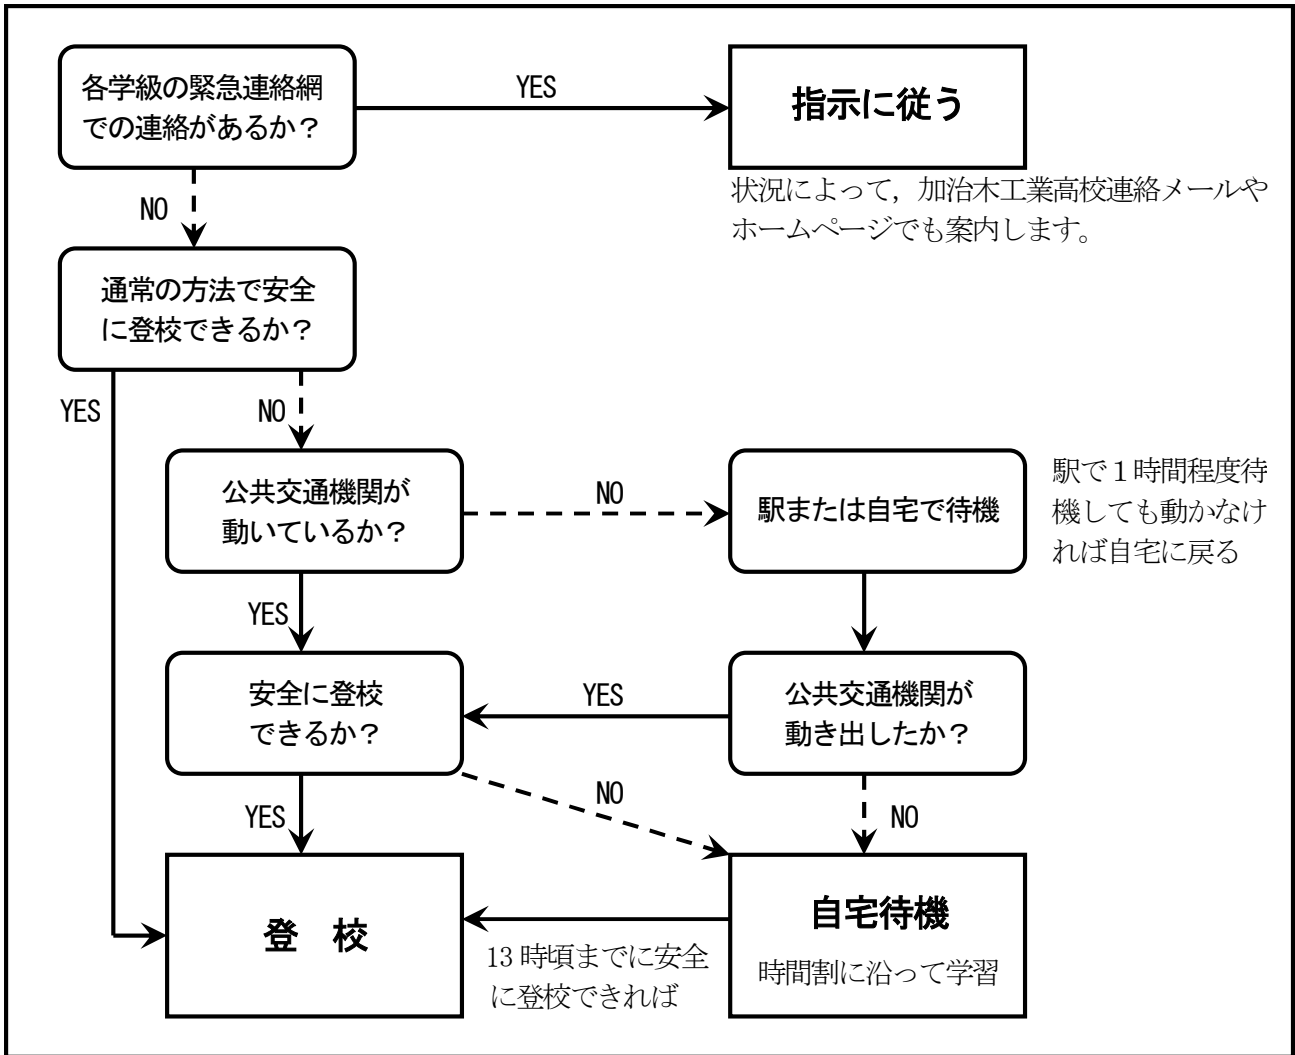

台風や大雨、大雪等時の対応について

台風や大雨、大雪等によって、登校に困難を感じる場合には、下の流れ図に沿って行動してください。登校の前提は「通常の方法で安全に登校」できる状態であることです。明らかに、登校できる状態で登校しなかった場合は、欠席扱いとなることがあります。

【注意】

- 1 判断に迷うような場合は、担任と連絡をとって指示を受けてください。
- 2 学校への電話等は控えてください。回線が塞がり、他の必要な連絡ができなくなります。
- 3 自宅待機中は、時間割に沿って学習してください。
- 4 JR通学生は運行状況を随時確認してください。